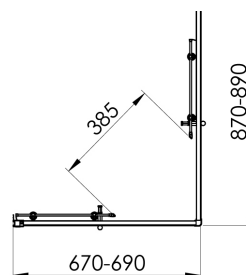

HR

TEHNIČKI LIST

V453440

Tuš kabina pravokutna
Voxort Blue, 90x70,
prozirno/krom, h-200

Tehničke karakteristike

Oblik tuš kabine	Pravokutna
Materijal	Aluminij/kaljeno staklo
Boja profila	Krom
Tekstura stakla	Prozirno
Širina (mm)	900
Visina (mm)	2000
Dužina (mm)	700
Debljina stakla (mm)	60
Ugradbena mjera - desno (mm)	870-890
Ugradbena mjera - lijevo (mm)	670-690
Širina otvora (mm)	430
Europska norma	EN14428