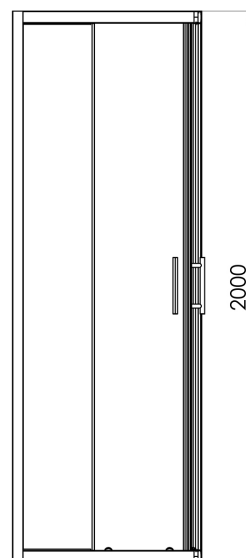

HR

TEHNIČKI LIST

V453440

Tuš kabina pravokutna
Voxort Blue, 90x70,
prozirno/krom, h-200

Tehničke karakteristike

Oblik tuš kabine	Pravokutna
Materijal	Aluminij/kaljeno staklo
Boja profila	Krom
Tekstura stakla	Prozirno
Širina (mm)	900
Visina (mm)	2000
Dužina (mm)	700
Debljina stakla (mm)	60
Ugradbena mjera - desno (mm)	870-890
Ugradbena mjera - lijevo (mm)	670-690
Širina otvora (mm)	430
Europska norma	EN14428